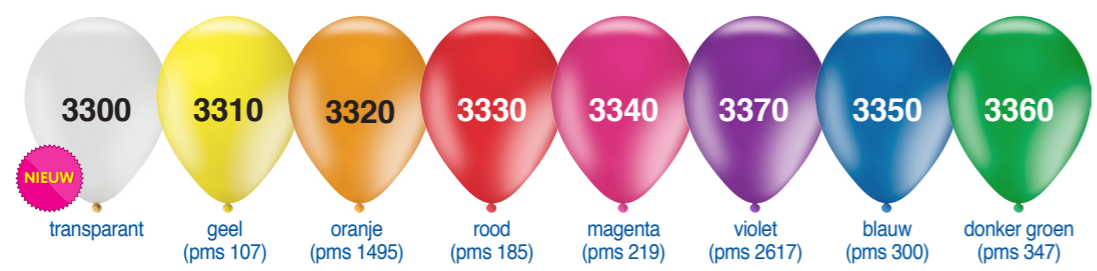

Kleurenkaart ballonnen

De afgebeelde ballonkleuren zijn niet bindend. Een ballon is in opgeblazen toestand altijd iets lichter dan een niet opgeblazen ballon. Uit dit oogpunt zijn de PMS kleurwaarden niet voor 100% af te beelden. (Geringe kleurafwijkingen en dippingvorm voorbehouden).
Wij verzoeken u vriendelijk altijd het gewenste kleurnummer (b.v. 1130 rood) in uw opdracht te vermelden.

Alle ballonkleuren (indien voorradig) zijn leverbaar in de ballonformaten 85/95 en 90/100.
In ballonformaat 75/85 zijn alleen de volgende kleurnummers leverbaar:
1130, 1100, 1151, 1150, 1056, 1110, 1120, 1061, 1131, 1040, 1070.
Let op! Metallic ballonnen zijn stugger dan standaard ballonnen, waardoor het werkelijke formaat kleiner uitvalt.

Pastel

Metallic

Kristal

Kleurenkaart reuzenballonnen

De afgebeelde ballonkleuren zijn niet bindend. Een ballon is in opgeblazen toestand altijd iets lichter dan een niet opgeblazen ballon. Uit dit oogpunt zijn de PMS kleurwaarden niet voor 100% af te beelden. (Geringe kleurafwijkingen en dippingvorm voorbehouden).
Wij verzoeken u vriendelijk altijd het gewenste kleurnummer (b.v. 4430 rood) in uw opdracht te vermelden.

Pastel

Leverbaar in ballonformaten 170-, 250-, 350-, 450- en 650 cm omvang

Metallic

Leverbaar in ballonformaten 170 cm en 250 cm omvang

Kleurenkaart XL ballonnen

De afgebeelde ballonkleuren zijn niet bindend. Een ballon is in opgeblazen toestand altijd iets lichter dan een niet opgeblazen ballon. Uit dit oogpunt zijn de PMS kleurwaarden niet voor 100% af te beelden. (Geringe kleurafwijkingen en dippingvorm voorbehouden).
Wij verzoeken u vriendelijk altijd het gewenste kleurnummer (b.v. 6045 rood) in uw opdracht te vermelden.