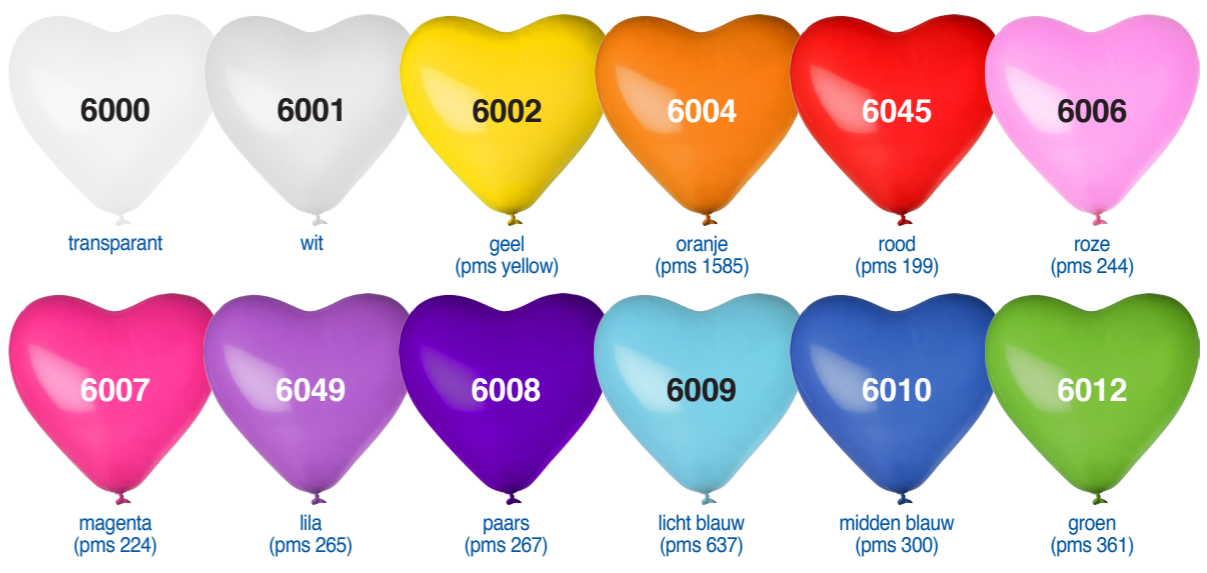

Kleurenkaart ballonnen

De afgebeelde ballonkleuren zijn niet bindend. Een ballon is in opgeblazen toestand altijd iets lichter dan een niet opgeblazen ballon. Uit dit oogpunt zijn de PMS kleurwaarden niet voor 100% af te beelden. (Geringe kleurafwijkingen en dippingvorm voorbehouden).
Wij verzoeken u vriendelijk altijd het gewenste kleurnummer (b.v. 1130 rood) in uw opdracht te vermelden.

Pastel

Leverbaar in ballonformaten 170-, 250-, 350-, 450- en 650 cm omvang

Metallic

Leverbaar in ballonformaten 170 cm en 250 cm omvang

Kleurenkaart XL ballonnen

De afgebeelde ballonkleuren zijn niet bindend. Een ballon is in opgeblazen toestand altijd iets lichter dan een niet opgeblazen ballon. Uit dit oogpunt zijn de PMS kleurwaarden niet voor 100% af te beelden. (Geringe kleurafwijkingen en dippingvorm voorbehouden).
Wij verzoeken u vriendelijk altijd het gewenste kleurnummer (b.v. 6045 rood) in uw opdracht te vermelden.

Informeer naar de prijzen voor het bedrukken van XL ballonnen.

Pastel

Metallic

Kleurenkaart hartballonnen

De afgebeelde ballonkleuren zijn niet bindend. Een ballon is in opgeblazen toestand altijd iets lichter dan een niet opgeblazen ballon. Uit dit oogpunt zijn de PMS kleurwaarden niet voor 100% af te beelden. (Geringe kleurafwijkingen en dippingvorm voorbehouden).
Wij verzoeken u vriendelijk altijd het gewenste kleurnummer (b.v. 6045 rood) in uw opdracht te vermelden.

Informeer naar de prijzen voor het bedrukken van XL ballonnen.

Pastel 80/95 cm

Pastel XL 120/130 cm

Metallic XL 120/130 cm