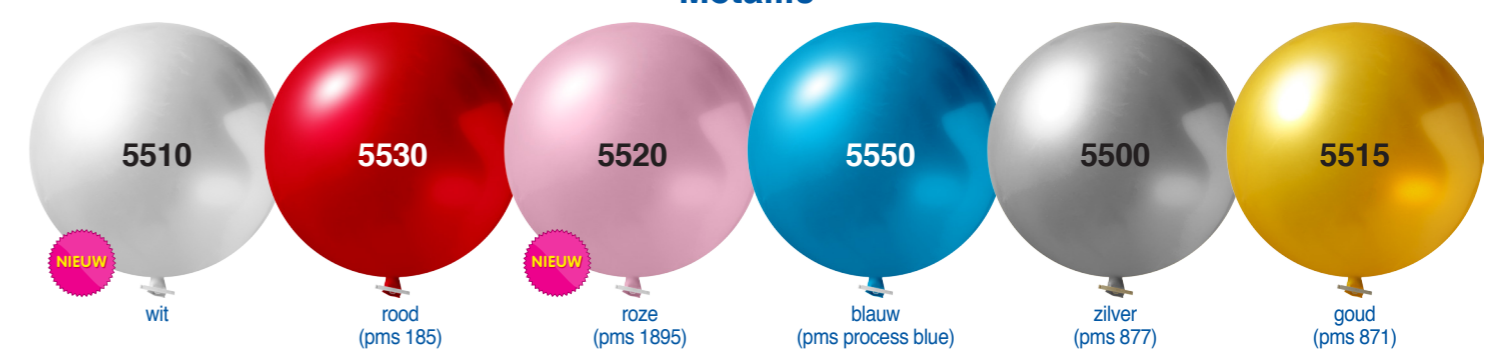

Kleurenkaart ballonnen

De afgebeelde ballonkleuren zijn niet bindend. Een ballon is in opgeblazen toestand altijd iets lichter dan een niet opgeblazen ballon. Uit dit oogpunt zijn de PMS kleurwaarden niet voor 100% af te beelden. (Geringe kleurafwijkingen en dippingvorm voorbehouden).
Wij verzoeken u vriendelijk altijd het gewenste kleurnummer (b.v. 1130 rood) in uw opdracht te vermelden.

Alle ballonkleuren (indien voorradig) zijn leverbaar in de ballonformaten 85/95 en 90/100.
In ballonformaat 75/85 zijn alleen de volgende kleurnummers leverbaar:
1130, 1100, 1151, 1150, 1056, 1110, 1120, 1061, 1131, 1040, 1070.
Let op! Metallic ballonnen zijn stugger dan standaard ballonnen, waardoor het werkelijke formaat kleiner uitvalt.

Pastel

Metallic

Kristal

Kleurenkaart reuzenballonnen

De afgebeelde ballonkleuren zijn niet bindend. Een ballon is in opgeblazen toestand altijd iets lichter dan een niet opgeblazen ballon. Uit dit oogpunt zijn de PMS kleurwaarden niet voor 100% af te beelden. (Geringe kleurafwijkingen en dippingvorm voorbehouden).
Wij verzoeken u vriendelijk altijd het gewenste kleurnummer (b.v. 4430 rood) in uw opdracht te vermelden.

Pastel

Leverbaar in ballonformaten 170-, 250-, 350-, 450- en 650 cm omvang

Metallic

Leverbaar in ballonformaten 170 cm en 250 cm omvang

Kleurenkaart XL ballonnen

De afgebeelde ballonkleuren zijn niet bindend. Een ballon is in opgeblazen toestand altijd iets lichter dan een niet opgeblazen ballon. Uit dit oogpunt zijn de PMS kleurwaarden niet voor 100% af te beelden. (Geringe kleurafwijkingen en dippingvorm voorbehouden).
Wij verzoeken u vriendelijk altijd het gewenste kleurnummer (b.v. 6045 rood) in uw opdracht te vermelden.