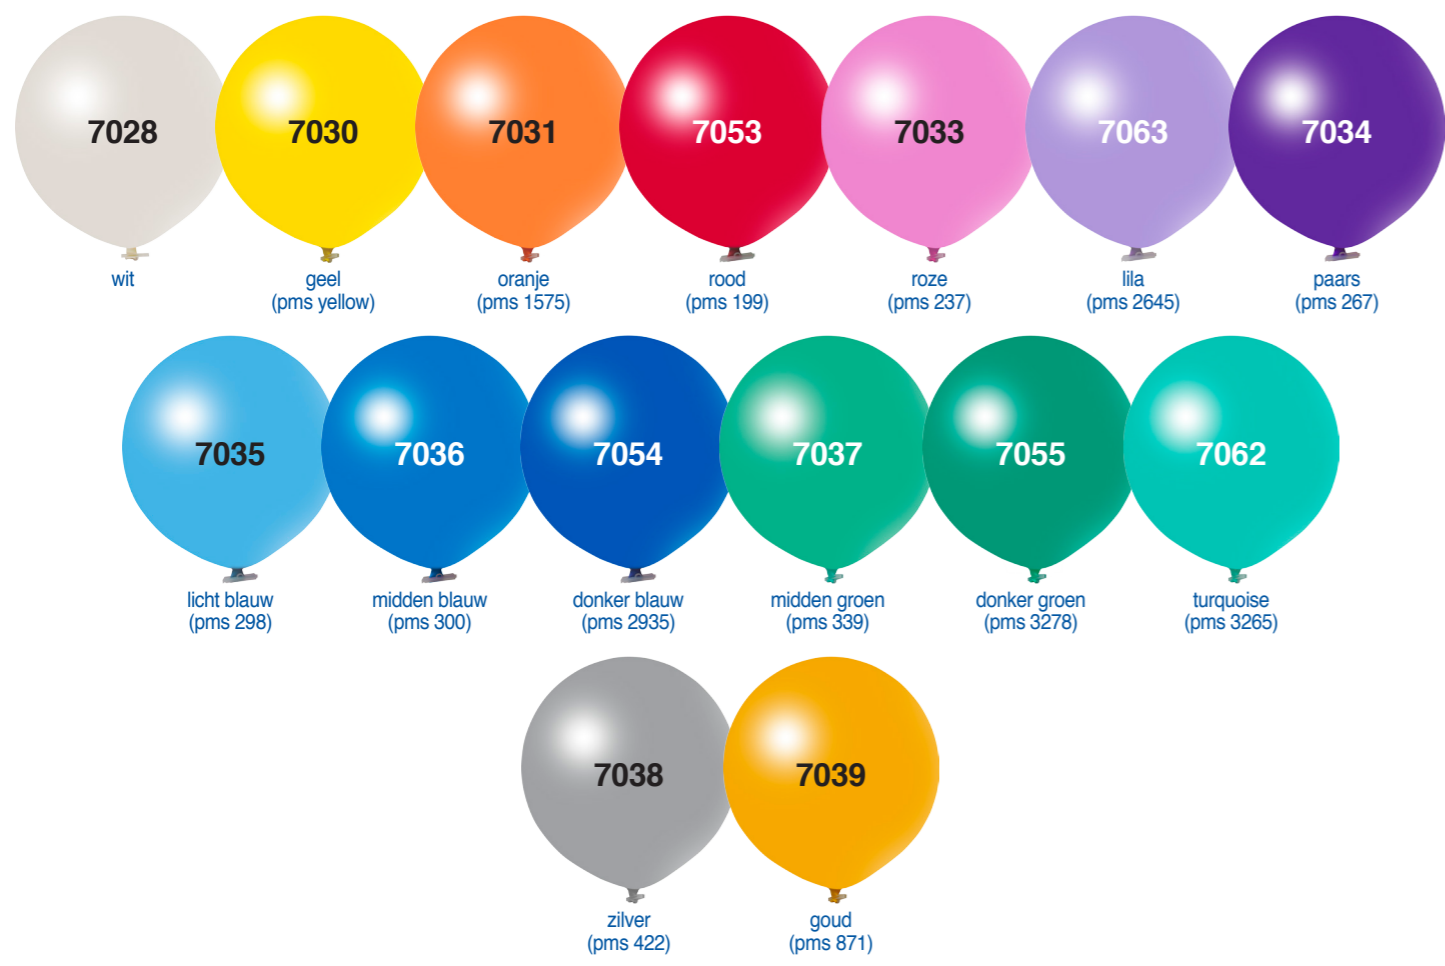

Kleurenkaart XL ballonnen

De afgebeelde ballonkleuren zijn niet bindend. Een ballon is in opgeblazen toestand altijd iets lichter dan een niet opgeblazen ballon. Uit dit oogpunt zijn de PMS kleurwaarden niet voor 100% af te beelden. (Geringe kleurafwijkingen en dippingvorm voorbehouden).
Wij verzoeken u vriendelijk altijd het gewenste kleurnummer (b.v. 6045 rood) in uw opdracht te vermelden.

Informeer naar de prijzen voor het bedrukken van XL ballonnen.

Pastel

Metallic

Kleurenkaart hartballonnen

De afgebeelde ballonkleuren zijn niet bindend. Een ballon is in opgeblazen toestand altijd iets lichter dan een niet opgeblazen ballon. Uit dit oogpunt zijn de PMS kleurwaarden niet voor 100% af te beelden. (Geringe kleurafwijkingen en dippingvorm voorbehouden).
Wij verzoeken u vriendelijk altijd het gewenste kleurnummer (b.v. 6045 rood) in uw opdracht te vermelden.

Informeer naar de prijzen voor het bedrukken van XL ballonnen.

Pastel 80/95 cm

Pastel XL 120/130 cm

Metallic XL 120/130 cm