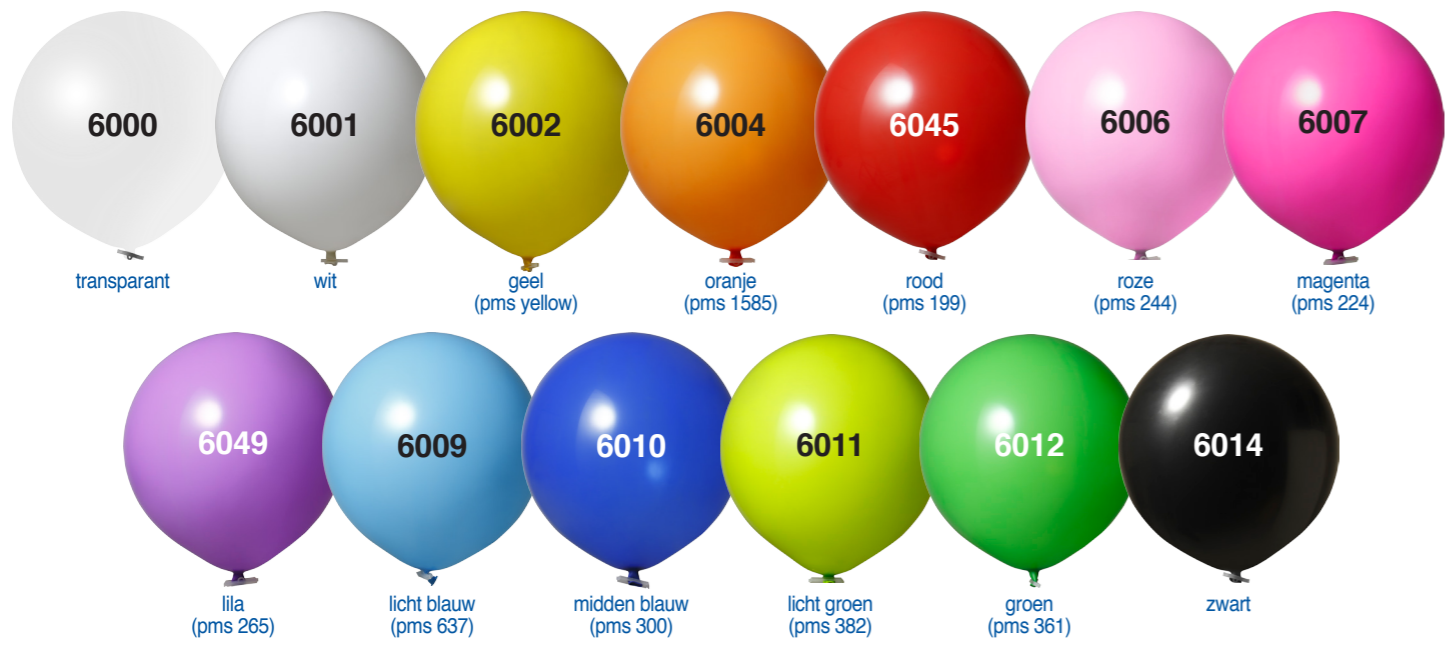

Kleurenkaart XL ballonnen

De afgebeelde ballonkleuren zijn niet bindend. Een ballon is in opgeblazen toestand altijd iets lichter dan een niet opgeblazen ballon. Uit dit oogpunt zijn de PMS kleurwaarden niet voor 100% af te beelden. (Geringe kleurafwijkingen en dippingvorm voorbehouden).
Wij verzoeken u vriendelijk altijd het gewenste kleurnummer (b.v. 6045 rood) in uw opdracht te vermelden.

Informeer naar de prijzen voor het bedrukken van XL ballonnen.

Pastel