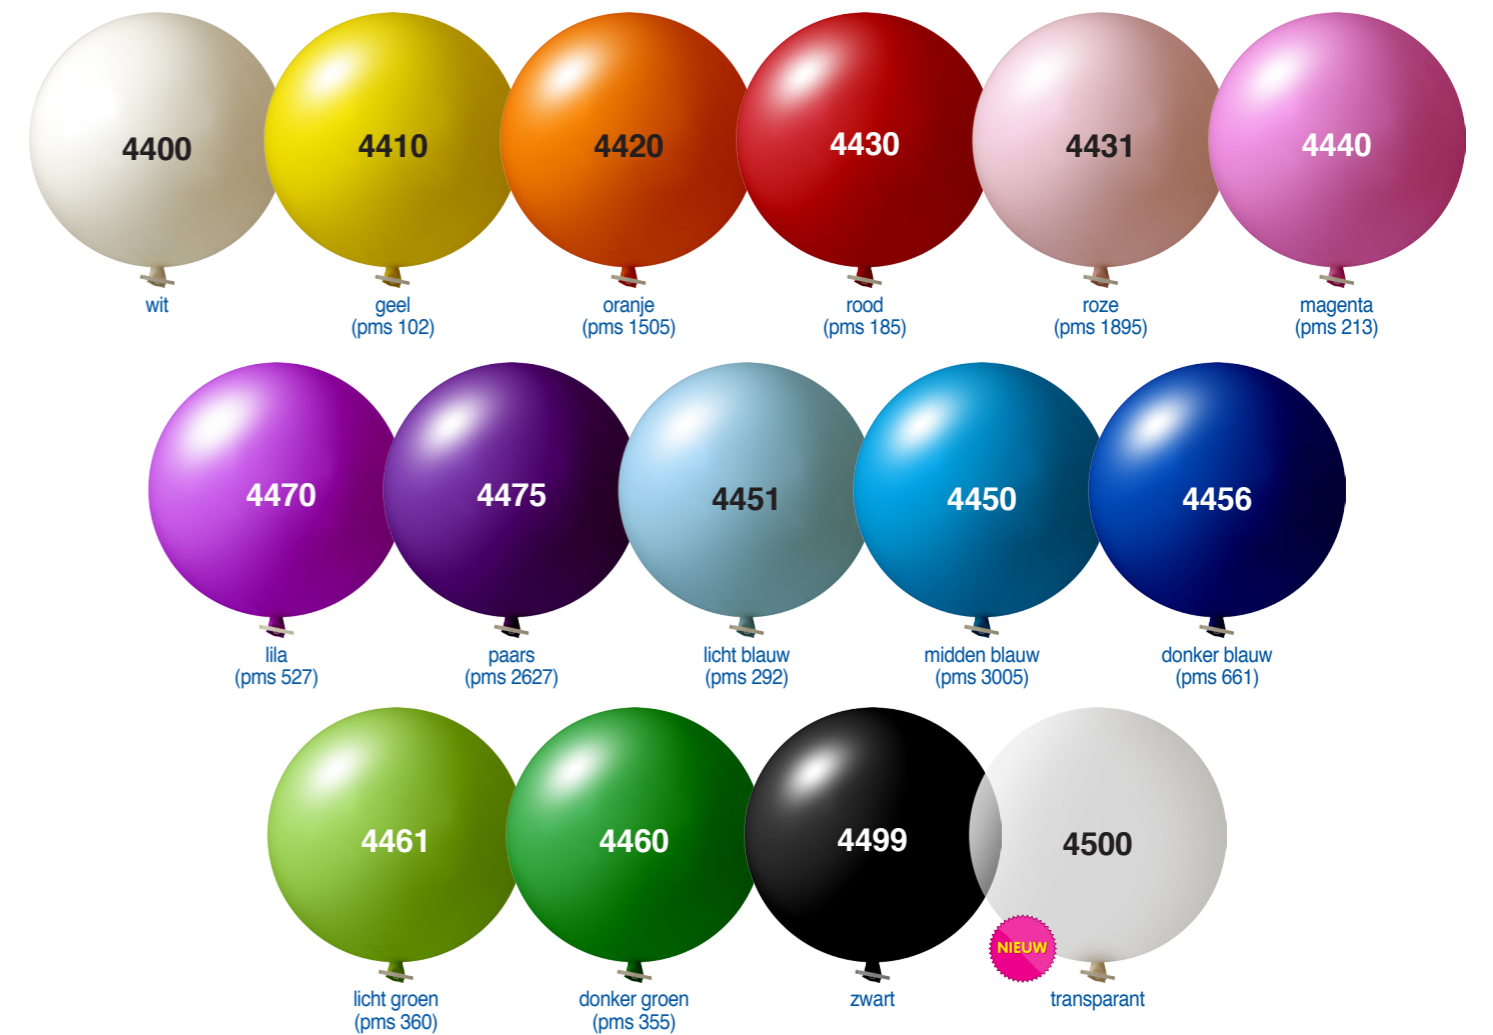

Kleurenkaart ballonnen

De afgebeelde ballonkleuren zijn niet bindend. Een ballon is in opgeblazen toestand altijd iets lichter dan een niet opgeblazen ballon. Uit dit oogpunt zijn de PMS kleurwaarden niet voor 100% af te beelden. (Geringe kleurafwijkingen en dippingvorm voorbehouden).
Wij verzoeken u vriendelijk altijd het gewenste kleurnummer (b.v. 1130 rood) in uw opdracht te vermelden.

Alle ballonkleuren (indien voorradig) zijn leverbaar in de ballonformaten 85/95 en 90/100.
In ballonformaat 75/85 zijn alleen de volgende kleurnummers leverbaar:
1130, 1100, 1151, 1150, 1056, 1110, 1120, 1061, 1131, 1040, 1070.
Let op! Metallic ballonnen zijn stugger dan standaard ballonnen, waardoor het werkelijke formaat kleiner uitvalt.

Pastel

Metallic

Kristal

Kleurenkaart reuzenballonnen

De afgebeelde ballonkleuren zijn niet bindend. Een ballon is in opgeblazen toestand altijd iets lichter dan een niet opgeblazen ballon. Uit dit oogpunt zijn de PMS kleurwaarden niet voor 100% af te beelden. (Geringe kleurafwijkingen en dippingvorm voorbehouden).
Wij verzoeken u vriendelijk altijd het gewenste kleurnummer (b.v. 4430 rood) in uw opdracht te vermelden.

Pastel

Leverbaar in ballonformaten 170-, 250-, 350-, 450- en 650 cm omvang

Metallic

Leverbaar in ballonformaten 170 cm en 250 cm omvang

Kleurenkaart XL ballonnen

De afgebeelde ballonkleuren zijn niet bindend. Een ballon is in opgeblazen toestand altijd iets lichter dan een niet opgeblazen ballon. Uit dit oogpunt zijn de PMS kleurwaarden niet voor 100% af te beelden. (Geringe kleurafwijkingen en dippingvorm voorbehouden).
Wij verzoeken u vriendelijk altijd het gewenste kleurnummer (b.v. 6045 rood) in uw opdracht te vermelden.