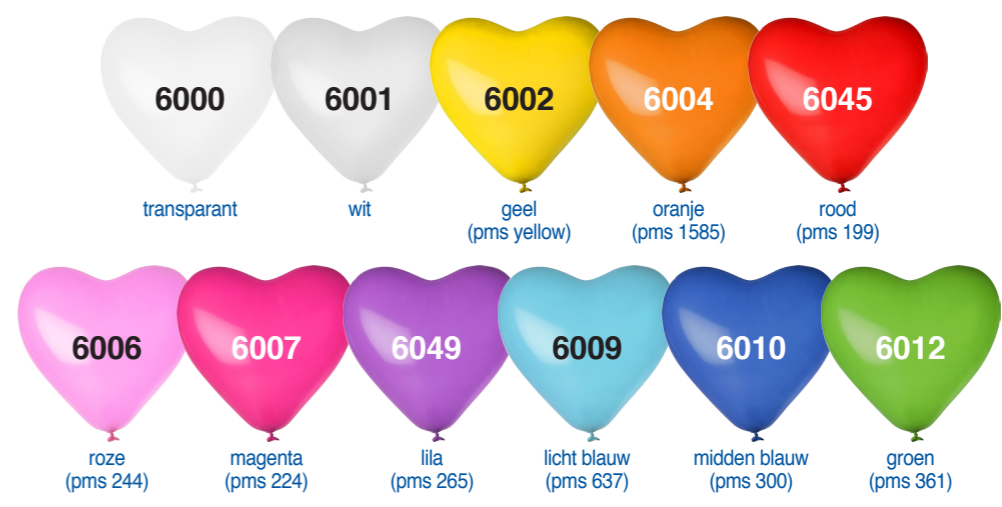

Kleurenkaart ballonnen

De afgebeelde ballonkleuren zijn niet bindend. Een ballon is in opgeblazen toestand altijd iets lichter dan een niet opgeblazen ballon. Uit dit oogpunt zijn de PMS kleurwaarden niet voor 100% af te beelden. (Geringe kleurafwijkingen en dippingvorm voorbehouden).
Wij verzoeken u vriendelijk altijd het gewenste kleurnummer (b.v. 1130 rood) in uw opdracht te vermelden.

Pastel

Leverbaar in ballonformaten 170-, 250-, 350-, 450- en 650 cm omvang

Metallic

Leverbaar in ballonformaten 170 cm en 250 cm omvang

Kleurenkaart XL ballonnen

De afgebeelde ballonkleuren zijn niet bindend. Een ballon is in opgeblazen toestand altijd iets lichter dan een niet opgeblazen ballon. Uit dit oogpunt zijn de PMS kleurwaarden niet voor 100% af te beelden. (Geringe kleurafwijkingen en dippingvorm voorbehouden).
Wij verzoeken u vriendelijk altijd het gewenste kleurnummer (b.v. 6045 rood) in uw opdracht te vermelden.

Informeer naar de prijzen voor het bedrukken van XL ballonnen.

Pastel

Metallic

Kleurenkaart hartballonnen

De afgebeelde ballonkleuren zijn niet bindend. Een ballon is in opgeblazen toestand altijd iets lichter dan een niet opgeblazen ballon. Uit dit oogpunt zijn de PMS kleurwaarden niet voor 100% af te beelden. (Geringe kleurafwijkingen en dippingvorm voorbehouden).
Wij verzoeken u vriendelijk altijd het gewenste kleurnummer (b.v. 6045 rood) in uw opdracht te vermelden.

Informeer naar de prijzen voor het bedrukken van XL ballonnen.

Pastel 80/95 cm

Pastel XL 120/130 cm

Metallic XL 120/130 cm